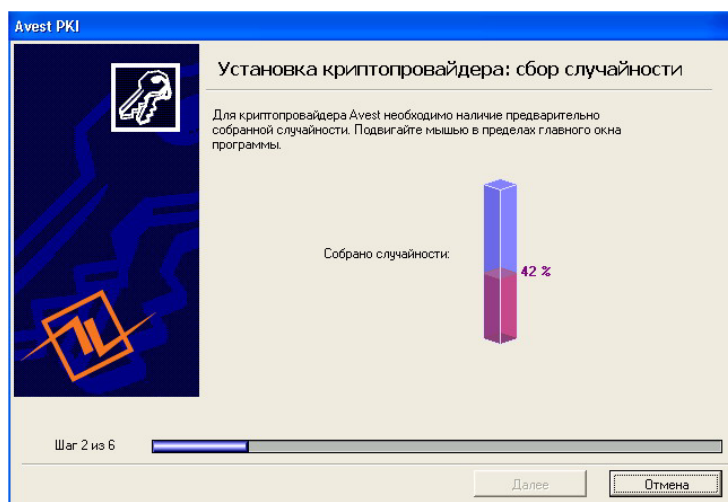

Действия Абонента после получения сертификата открытого ключа.

1. Вставьте в оптический привод компьютера Диск Абонента (полученный в Удостоверяющем центре), после чего должна начаться автоматическая установка. Если автоматическая установка не началась, зайдите на Диск Абонента через проводник и запустите **AvPKISetup2.exe**.

2. В появившемся окне нажмите кнопку “Далее”.

3. Выберите тип инсталляции “Установка” и нажмите “Далее”.

4. Программа определит, какие компоненты необходимо установить. Не изменяя параметров установки, нажмите кнопку “Далее”.

5. Двигайте мышью в пределах главного окна программы для сбора случайности.

6. Вставьте в компьютер Ваш USB носитель ключевой информации с личным ключом и нажмите “Далее”.

7. Выберите Ваш контейнер с личным ключом и нажмите “ОК”.