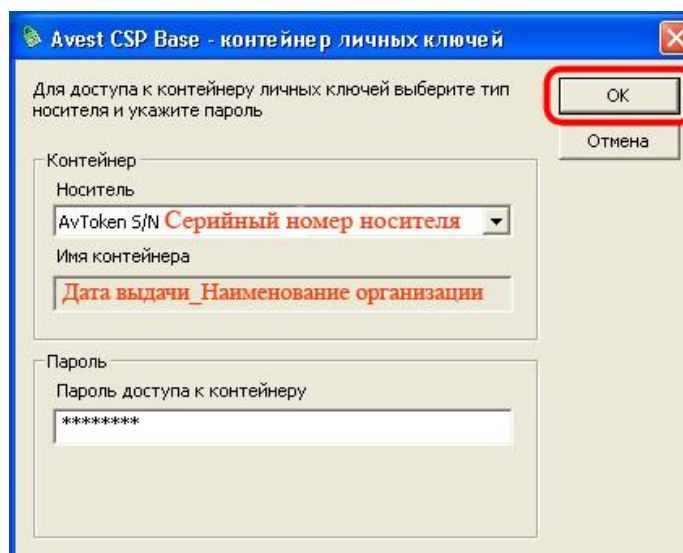

5. Двигайте мышью в пределах главного окна программы для сбора случайности.

6. Вставьте в компьютер Ваш USB носитель ключевой информации с личным ключом и нажмите “Далее”.

7. Выберите Ваш контейнер с личным ключом и нажмите “ОК”.

8. Введите пароль от контейнера (указан на наклейке в Памятке Абонента УЦ).

9. В случае появления окна “Предупреждение системы безопасности”, нажмите кнопку “Да”.

10. Нажмите кнопку “Закреть”.

11. Смените пароль к контейнеру (см. [Инструкцию по смене пароля к контейнеру личного ключа Абонента](#)).