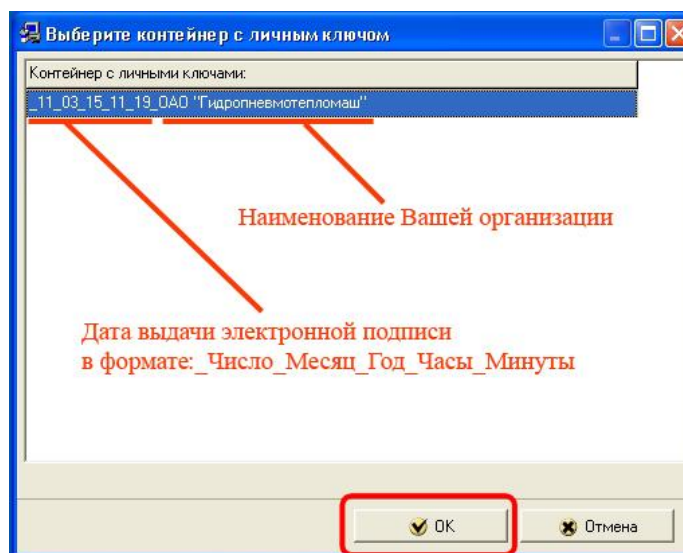

Действия Абонента после получения сертификата открытого ключа.

1. Вставьте в оптический привод компьютера Диск Абонента (полученный в Удостоверяющем центре), после чего должна начаться автоматическая установка. Если автоматическая установка не началась, зайдите на Диск Абонента через проводник и запустите **AvPKISetup2.exe**.

2. В появившемся окне нажмите кнопку “Далее”.

3. Выберите тип инсталляции “Установка” и нажмите “Далее”.

4. Программа определит, какие компоненты необходимо установить. Не изменяя параметров установки, нажмите кнопку “Далее”.

5. Двигайте мышью в пределах главного окна программы для сбора случайности.

6. Вставьте в компьютер Ваш USB носитель ключевой информации с личным ключом и нажмите “Далее”.

7. Выберите Ваш контейнер с личным ключом и нажмите “ОК”.