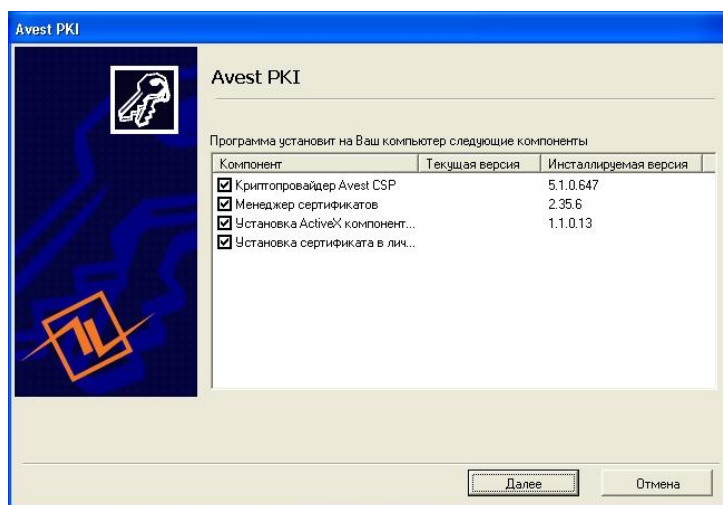

4. Программа определит, какие компоненты необходимо установить. Не изменяя параметров установки, нажмите кнопку “Далее”.