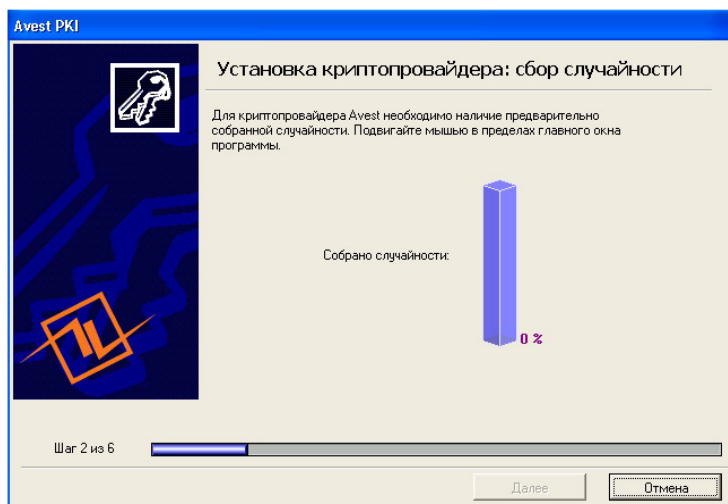

Действия Абонента после получения сертификата открытого ключа.

1. Вставьте в оптический привод компьютера Диск Абонента (полученный в Удостоверяющем центре), после чего должна начаться автоматическая установка. Если автоматическая установка не началась, зайдите на Диск Абонента через проводник и запустите **AvPKISetup2.exe**.

2. В появившемся окне нажмите кнопку “Далее”.

3. Выберите тип инсталляции “Установка” и нажмите “Далее”.

4. Программа определит, какие компоненты необходимо установить. Не изменяя параметров установки, нажмите кнопку “Далее”.

5. Двигайте мышью в пределах главного окна программы для сбора случайности.

6. Вставьте в компьютер Ваш USB носитель ключевой информации с личным ключом и нажмите “Далее”.

7. Выберите Ваш контейнер с личным ключом и нажмите “ОК”.