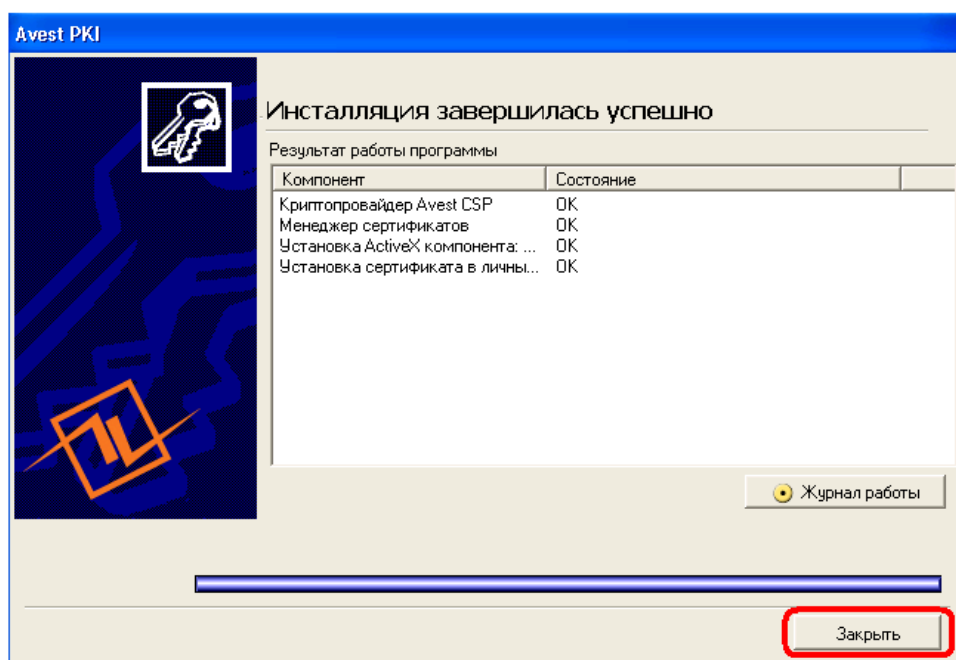

5. Двигайте мышью в пределах главного окна программы для сбора случайности.

6. Вставьте в компьютер Ваш USB носитель ключевой информации с личным ключом и нажмите “Далее”.

7. Выберите Ваш контейнер с личным ключом и нажмите “ОК”.

8. Введите пароль от контейнера (указан на наклейке в Памятке Абонента УЦ).

9. В случае появления окна “Предупреждение системы безопасности”, нажмите кнопку “Да”.

10. Нажмите кнопку “Закреть”.

11. Смените пароль к контейнеру (см. [Инструкцию по смене пароля к контейнеру личного ключа Абонента](#)).