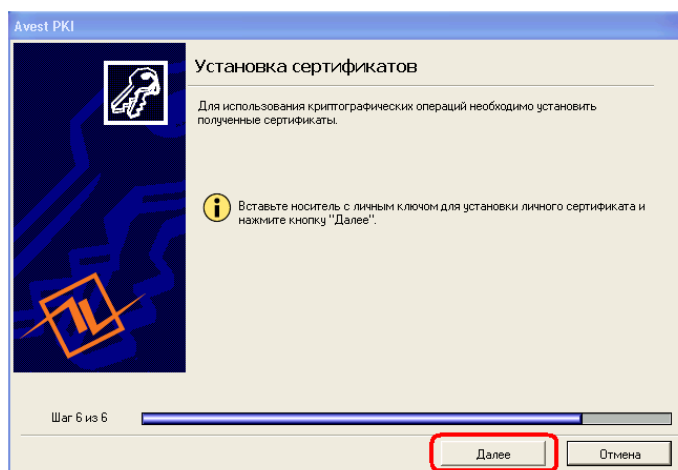

Действия Абонента после получения сертификата открытого ключа.

1. Вставьте в оптический привод компьютера Диск Абонента (полученный в Удостоверяющем центре), после чего должна начаться автоматическая установка. Если автоматическая установка не началась, зайдите на Диск Абонента через проводник и запустите **AvPKISetup2.exe**.

2. В появившемся окне нажмите кнопку “Далее”.

3. Выберите тип инсталляции “Установка” и нажмите “Далее”.

4. Программа определит, какие компоненты необходимо установить. Не изменяя параметров установки, нажмите кнопку “Далее”.

5. Двигайте мышью в пределах главного окна программы для сбора случайности.

6. Вставьте в компьютер Ваш USB носитель ключевой информации с личным ключом и нажмите “Далее”.

7. Выберите Ваш контейнер с личным ключом и нажмите “ОК”.