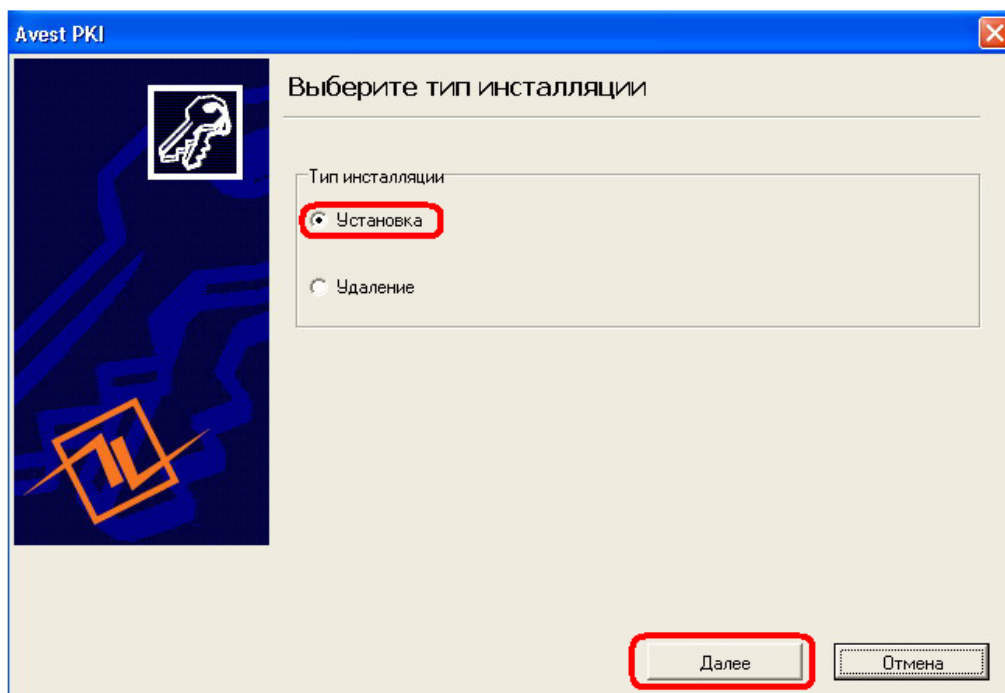

3. Выберите тип инсталляции “Установка” и нажмите “Далее”.